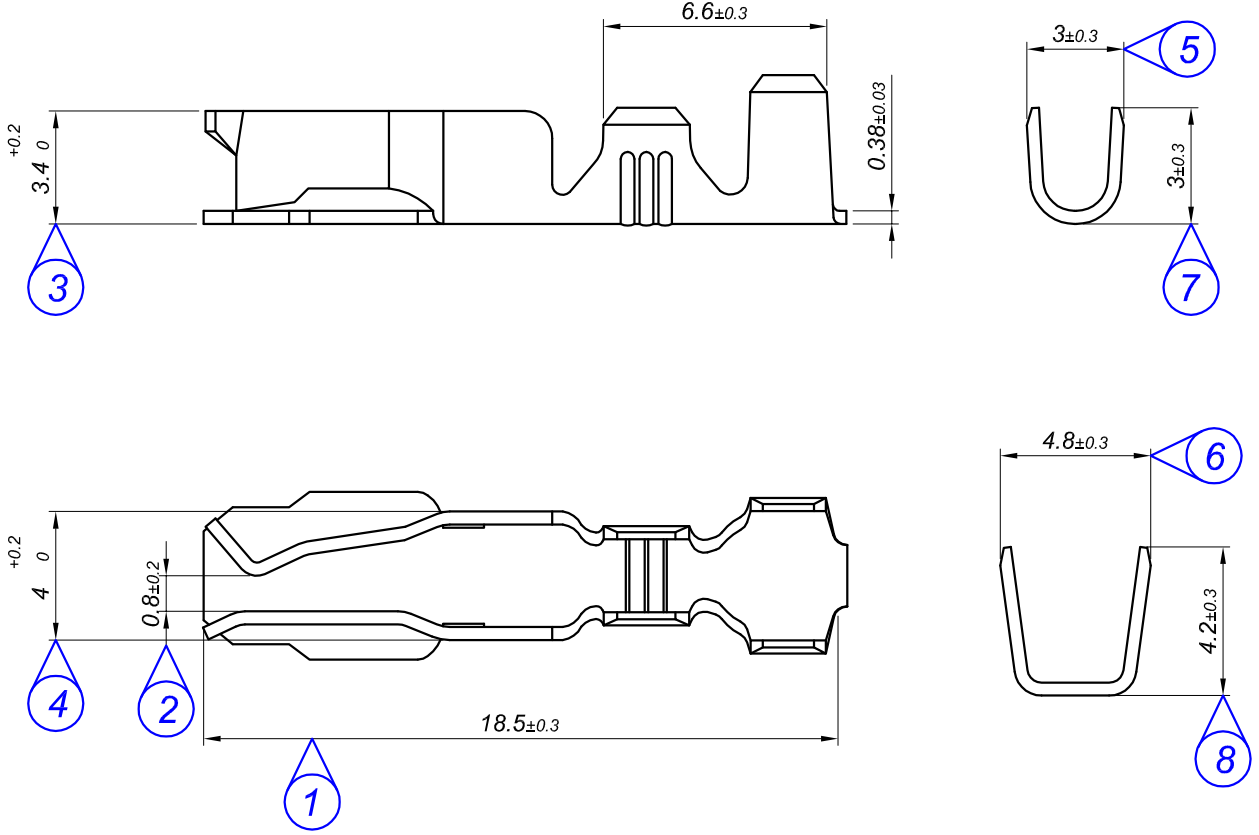

PARÇA KODU PART CODE	PARÇA ADI PART NAME	ERKEK TERMİNAL MALE TERMINAL	a ÖLÇÜSÜ (AYAR) a MEASURE (SET)	Malzeme Material	Kaplama / Coating		
					SN	AG	Nİ
TÖZ 2061 RP	W 5 W TERMİNAL TIRNAKSIZ =RP=	-----	-----	(CuZn30) Pirinç / Brass	-	-	-
TÖZ 2061 RPK	W 5 W TERMİNAL TIRNAKSIZ =RPK=	-----	-----	(CuZn30) Pirinç + Kalay / Brass + Sn	+	-	-

Kalıp çıkış yönü
Mold output direction

Makara açılım yönü
Reel opening direction

Hatve / Pitch 13mm

Ölçek
Scale : 2 / 1

Perspektif
Perspective

Kablo Kesiti

Wire Section : 0.50 - 1.50 mm²

Resim üzerinden ölçü almayınız
do not measure on drawing

Tarih / Date	16.03.2010	İmza /Signature	Ölçek /Scale			
Çizen / Desing	M.Yağcı		5 / 1	No		
Onay / Approval	S.Gölcük				Değişiklik / Revision	Tarih/Date

Parça Adı:
Part Name

W 5 W TERMİNAL TIRNAKSIZ

Parça Kodu:
Part Code