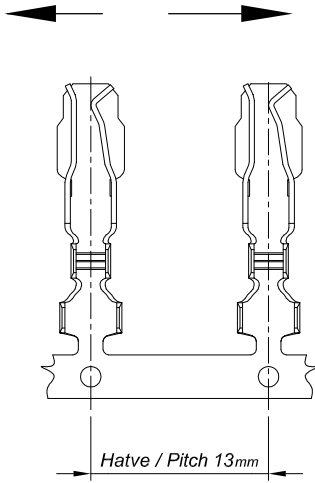

PARÇA KODU PART CODE	PARÇA ADI PART NAME	ERKEK TERMİNAL MALE TERMINAL	a ÖLÇÜSÜ (AYAR) a MEASURE (SET)	Malzeme Material	Kaplama / Coating		
					SN	AG	Nİ
TÖZ 2061 RP	W 5 W TERMİNAL TIRNAKSIZ =RP=	-----	-----	(CuZn30) Pirinç / Brass	-	-	-
TÖZ 2061 RPK	W 5 W TERMİNAL TIRNAKSIZ =RPK=	-----	-----	(CuZn30) Pirinç + Kalay / Brass + Sn	+	-	-

Kalıp çıkış yönü
Mold output direction

Makara açılım yönü
Reel opening direction

Hatve / Pitch 13mm

Ölçek
Scale : 2 / 1

Perspektif
Perspective

Kablo Kesiti

Wire Section : 0.50 - 1.50 mm²

Resim üzerinden ölçü almayınız
do not measure on drawing

Tarih / Date	16.03.2010	İmza /Signature	Ölçek /Scale			
Çizen / Desing	M.Yağcı		5 / 1	No		
Onay / Approval	S.Gölcük				Değişiklik / Revision	Tarih/Date

Parça Adı:
Part Name

W 5 W TERMİNAL TIRNAKSIZ

Parça Kodu:
Part Code